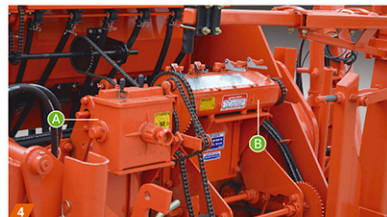

FERCAM

www.fercam.com.ar

**Sembradora para grano fino y pasturas.
Siembra directa y fertilización simple.**

Distancia entre líneas: 175, 190, 210, 350, 380 y 420 mm.

FERCAM

www.fercam.com.ar

FercamSembradoras

F220

Sembradora para grano fino y pasturas. Siembra directa y fertilización simple.

- 1. MONOTOLVAS INDEPENDIENTES**
Fácil acceso y de gran capacidad. Cajón alfalfero independiente.
- 2. CUERPOS DE SIEMBRA**
Doble disco plantador, rueda niveladora de profundidad y doble rueda tapadora con discos dentados.
- 3. RUEDA DE MANDO**
- 4. CAJAS DE VELOCIDADES**
A. Para Alfalfero.
B. Para siembra, de 58 cambios.
- 5. CAJAS DE VELOCIDADES**
Para fertilización Caja variable.
- 6. LÍNEA DE DIRECTA**
Cuchilla directa de 18" y zafe con resorte.
- 7. POSICIÓN DE TRABAJO**
- 8. SISTEMA DE TRANSPORTE**
Ancho 3,20 m.
- 9. MONOTOLVAS. CONFIGURACIONES**